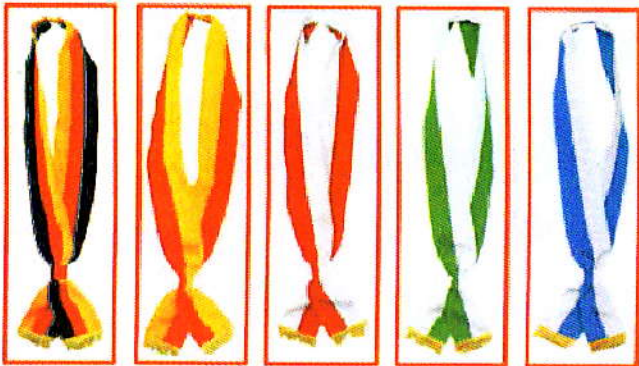

Pokalshop - Druckservice

TVO-Keune-Hamm
Dortmunder-Straße 66
59067 Hamm

Tel. 02381-442713
Fax 02381-375212

e-mail: tvokeune@helimail
www.tvokeune.de

Preisschleifen

Unsere Standart- Preisschleifen

Eine hochwertige und preiswerte Preisschleife für den Reit- und Volti- Sport. für Geflügel, Vögel und Hundausstellungen.
 1-fach Rosette Euro 1,10/Stück,
 2-fach Rosette Euro 1,45/Stück
 3-fach Rosette Euro 2,10Stück
 Preise einschließlich Button nach Ihren Angaben.
 Ohne Zusatz/Einmalkosten. Keine Mengenabnahme

Siegerschärpen,

aus Moireband mit Goldfransen

Lieferbar in den breiten 80 und 110 mm
 80 mm = € 14,00/Stück, 110 mm = € 16,00/Stück
 Druck auf Schärpe (Nur Schrift)
 1..Zeile € 6,00, 2.Zeile + 2,50
 Einzelstückabnahme zuzügl. einmal € 5,00