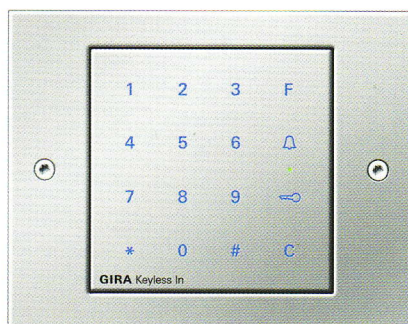

Gira Keyless In

Komfortable und sichere Zugangskontrolle im Innen- und Außenbereich mit den drei Produkten Fingerprint, Code-tastatur und Transponder

GIRA

Gira Keyless In Schlüsselloser Zugang in Räume und Gebäude

Gira Keyless In Fingerprint,
TX_44, Farbe Alu

Gira Keyless In Codetastatur,
TX_44, Farbe Alu

Gira Keyless In Transponder,
TX_44, Farbe Alu